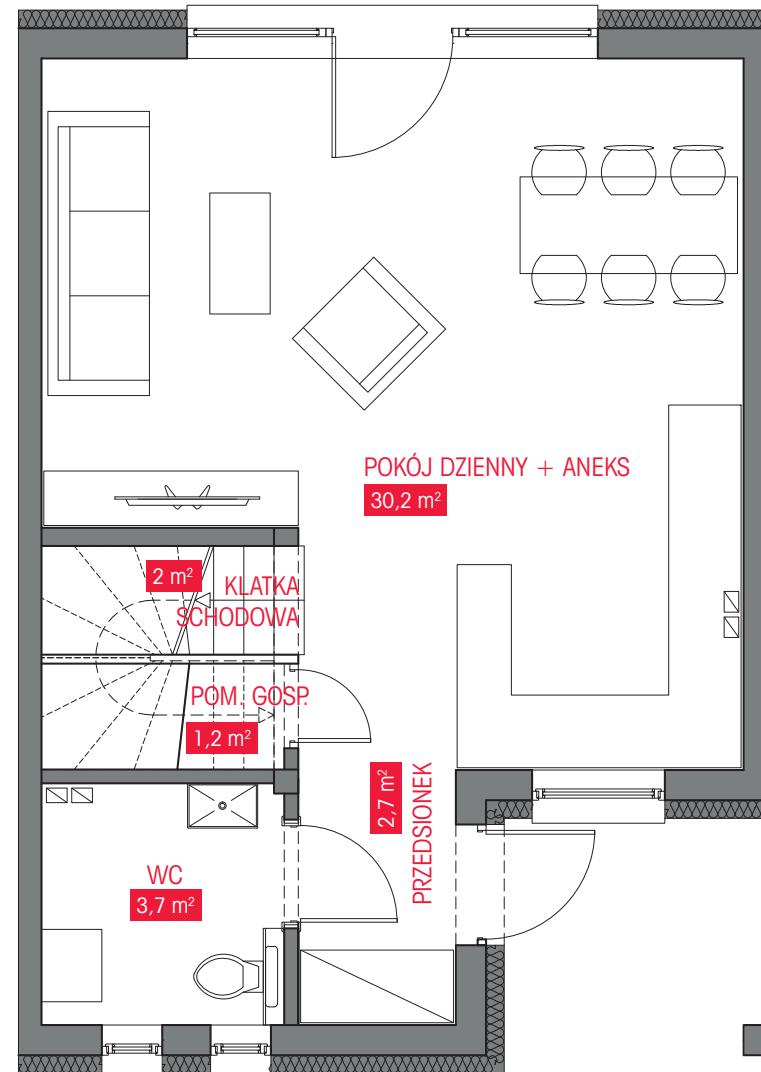

## PIĘTRO - dom wewnętrzny

NAZWA POMIESZCZENIA	POW. m²
KORYTARZ	3,3m²
SYPIALNIA 1	11,3m²
ŁAZIENKA	6,0m²
SYPIALNIA 2	10,7m²
SYPIALNIA 3	9,0m²
KLATKA SCHODOWA	1,8m²
<b>RAZEM</b>	<b>42,1m²</b>

## PARTER - dom wewnętrzny

NAZWA POMIESZCZENIA	POW. m²
PRZEDSIONEK	2,7m²
WC	3,7m²
POK. DZIENNY + ANEKS	30,2m²
POM. GOSP.	1,2m²
KLATKA SCHODOWA	2,0m²
<b>RAZEM</b>	<b>39,8m²</b>