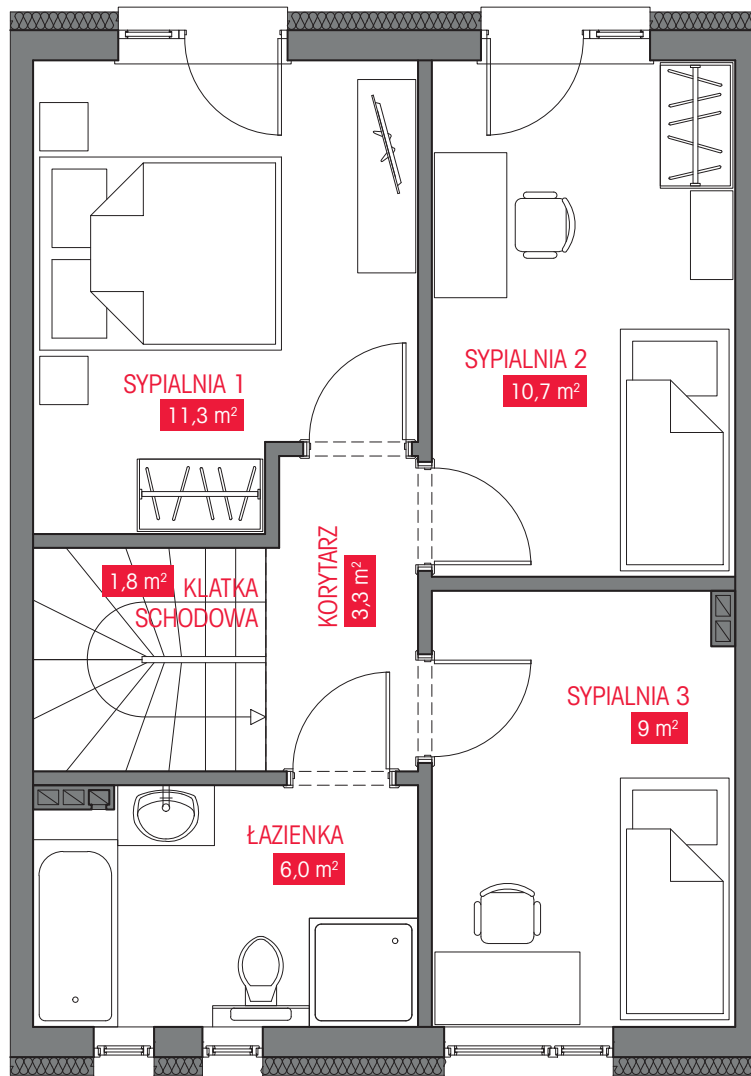

## PIĘTRO - dom wewnętrzny

NAZWA POMIESZCZENIA	POW. m²
KORYTARZ	3,3m²
SYPIALNIA 1	11,3m²
ŁAZIENKA	6,0m²
SYPIALNIA 2	10,7m²
SYPIALNIA 3	9,0m²
KLATKA SCHODOWA	1,8m²
<b>RAZEM</b>	<b>42,1m²</b>

## PARTER - dom wewnętrzny

NAZWA POMIESZCZENIA	POW. m²
PRZEDSIONEK	2,7m²
WC	3,7m²
POK. DZIENNY + ANEKS	30,2m²
POM. GOSP.	1,2m²
KLATKA SCHODOWA	2,0m²
<b>RAZEM</b>	<b>39,8m²</b>