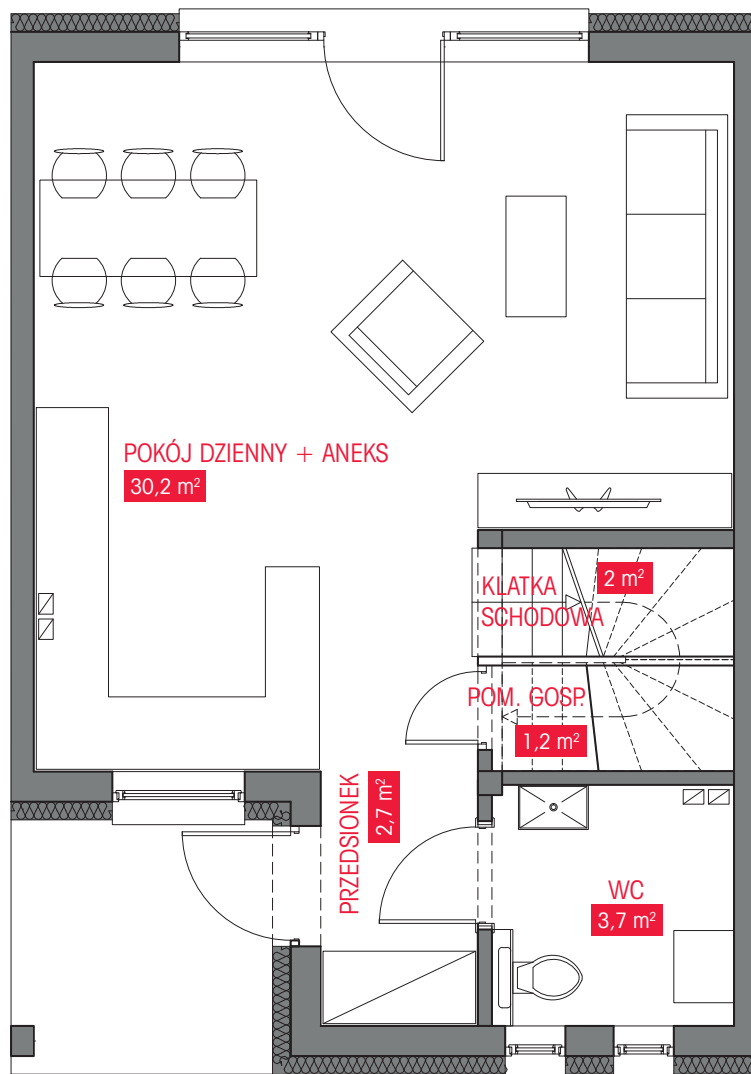

PARTER - dom wewnętrzny

NAZWA POMIESZCZENIA	POW. m ²
PRZEDSIONEK	2,7m ²
WC	3,7m ²
POK. DZIENNY + ANEKS	30,2m ²
POM. GOSP	1,2m ²
KLATKA SCHODOWA	2,0m ²
RAZEM	39,8m²

PIĘTRO - dom wewnętrzny

NAZWA POMIESZCZENIA	POW. m ²
KORYTARZ	3,3m ²
SYPIALNIA 1	11,3m ²
ŁAZIENKA	6,0m ²
SYPIALNIA 2	10,7m ²
SYPIALNIA 3	9,0m ²
KLATKA SCHODOWA	1,8m ²
RAZEM	42,1m²