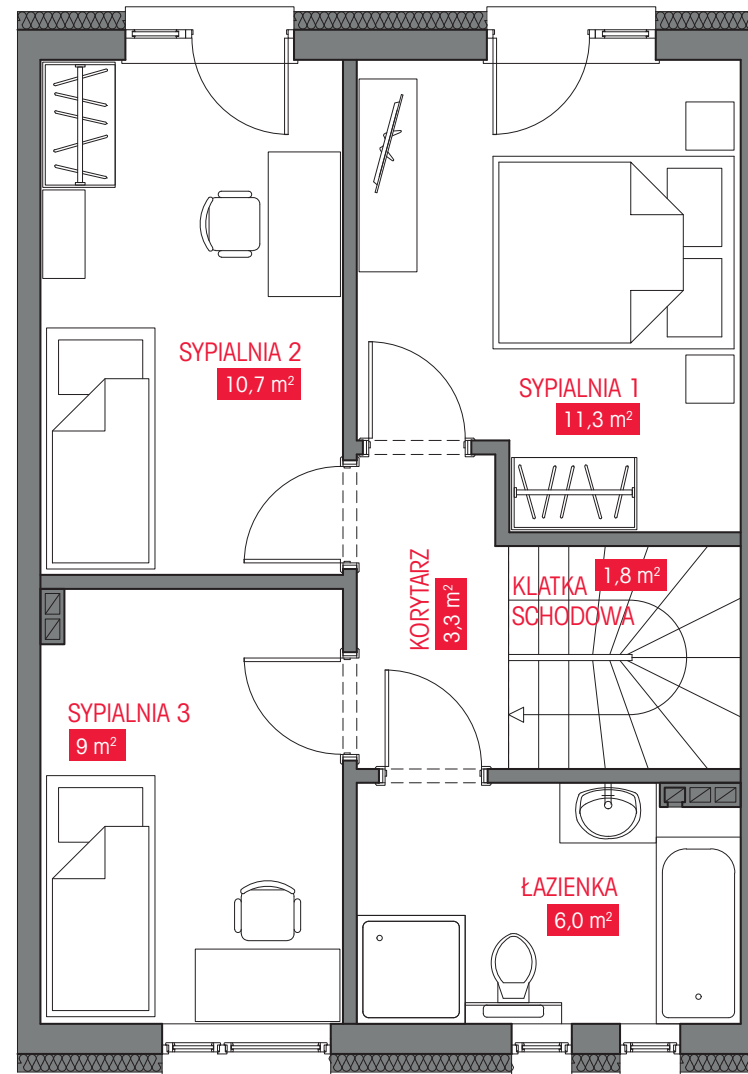

PARTER - dom wewnętrzny

NAZWA POMIESZCZENIA	POW. m ²
PRZEDSIONEK	2,7m ²
WC	3,7m ²
POK. DZIENNY + ANEKS	30,2m ²
POM. GOSP	1,2m ²
KLATKA SCHODOWA	2,0m ²
RAZEM	39,8m²

PIĘTRO - dom wewnętrzny

NAZWA POMIESZCZENIA	POW. m ²
KORYTARZ	3,3m ²
SYPIALNIA 1	11,3m ²
ŁAZIENKA	6,0m ²
SYPIALNIA 2	10,7m ²
SYPIALNIA 3	9,0m ²
KLATKA SCHODOWA	1,8m ²
RAZEM	42,1m²